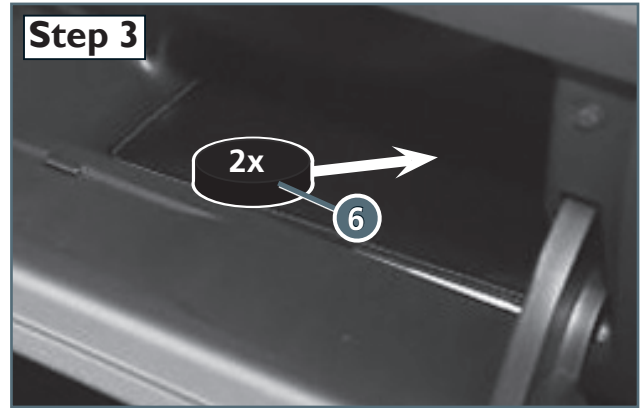

## **ASSEMBLY INSTRUCTION**

Montageanleitung • Instructions de montage

**30 Minuten**

**Artikel-Nr:**  
12E 4513 Stainless Steel  
12E 5513 Steel black

**Revision 3: 30.03.2021**

  
www.antec-online.de

<b>a</b>		M6x25; DIN 933 Zn	2x
<b>b</b>		M8x20; DIN 933 A2	2x
<b>c</b>		M8x20; DIN 912 A2	2x
<b>d</b>		ø3,5x13; ~DIN 7981B A2	2x
<b>e</b>		ø6; DIN 127 Zn	2x
<b>f</b>		ø8; DIN 127 A2	4x
<b>g</b>		ø4,2; DIN 9021 A2	2x
<b>h</b>		ø6,4; DIN 9021 Zn	2x
<b>i</b>		ø8,4; DIN 9021 A2	4x
<b>j</b>		M6; Geto-Well	4x
<b>k</b>		SW 10	2x
<b>l</b>		SW 13	2x
<b>m</b>		M6x20; DIN 7991 Zn	4x