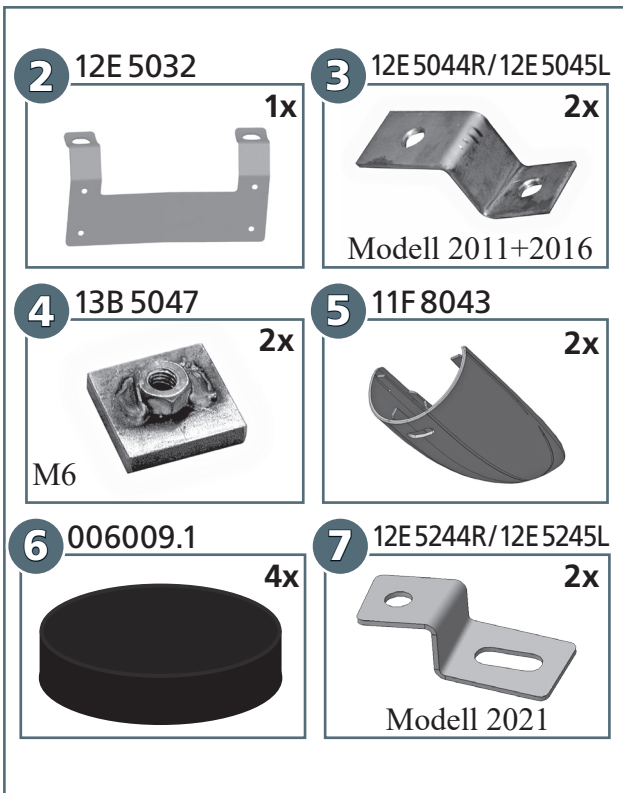

# 12E 4513

**VW Caddy; Mod.2011/2016/2021**  
**VW Touran; Mod.2011/2016**

EU-pedestrian protection bar 60 high with horizontal pipe 42

EU-Personenschutzbügel 60 hoch mit Querrohr 42

Protection avant, homologuée CEE, 60 mm, traverse 42 mm

## **ASSEMBLY INSTRUCTION**

Montageanleitung • Instructions de montage

**30 Minuten**

**Artikel-Nr:**  
12E 4513 Stainless Steel  
12E 5513 Steel black

**Revision 3: 30.03.2021**

  
www.antec-online.de

<b>a</b>		M6x25; DIN 933 Zn	2x
<b>b</b>		M8x20; DIN 933 A2	2x
<b>c</b>		M8x20; DIN 912 A2	2x
<b>d</b>		ø3,5x13; ~DIN 7981B A2	2x
<b>e</b>		ø6; DIN 127 Zn	2x
<b>f</b>		ø8; DIN 127 A2	4x
<b>g</b>		ø4,2; DIN 9021 A2	2x
<b>h</b>		ø6,4; DIN 9021 Zn	2x
<b>i</b>		ø8,4; DIN 9021 A2	4x
<b>j</b>		M6; Geto-Well	4x
<b>k</b>		SW 10	2x
<b>l</b>		SW 13	2x
<b>m</b>		M6x20; DIN 7991 Zn	4x