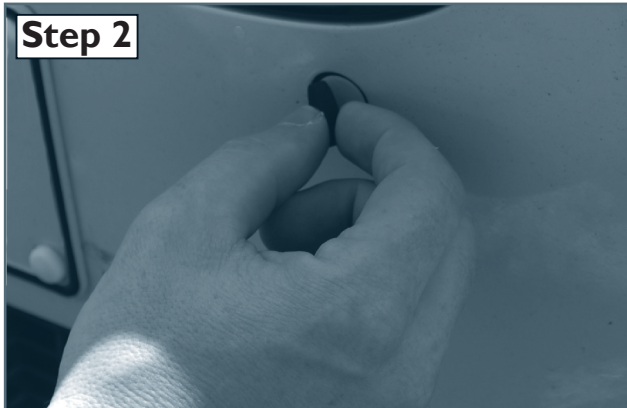

## **ASSEMBLY INSTRUCTION**

Montageanleitung • Instructions de montage

**30 Minuten**

**Artikel-Nr:**  
12E 4513 Stainless Steel  
12E 5513 Steel black

**Revision 3: 30.03.2021**

  
www.antec-online.de

<b>a</b>		M6x25; DIN 933 Zn	2x
<b>b</b>		M8x20; DIN 933 A2	2x
<b>c</b>		M8x20; DIN 912 A2	2x
<b>d</b>		ø3,5x13; ~DIN 7981B A2	2x
<b>e</b>		ø6; DIN 127 Zn	2x
<b>f</b>		ø8; DIN 127 A2	4x
<b>g</b>		ø4,2; DIN 9021 A2	2x
<b>h</b>		ø6,4; DIN 9021 Zn	2x
<b>i</b>		ø8,4; DIN 9021 A2	4x
<b>j</b>		M6; Geto-Well	4x
<b>k</b>		SW 10	2x
<b>l</b>		SW 13	2x
<b>m</b>		M6x20; DIN 7991 Zn	4x