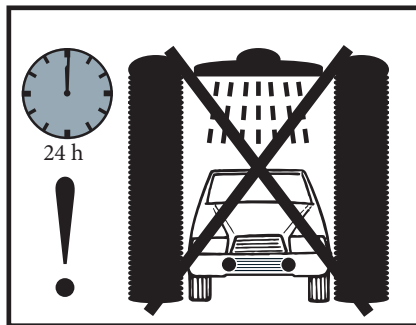

## **ASSEMBLY INSTRUCTION**

Montageanleitung • Instructions de montage

**30 Minuten**

**Artikel-Nr:**  
12E 4513 Stainless Steel  
12E 5513 Steel black

**Revision 3: 30.03.2021**

  
www.antec-online.de

<b>a</b>		M6x25; DIN 933 Zn	2x
<b>b</b>		M8x20; DIN 933 A2	2x
<b>c</b>		M8x20; DIN 912 A2	2x
<b>d</b>		ø3,5x13; ~DIN 7981B A2	2x
<b>e</b>		ø6; DIN 127 Zn	2x
<b>f</b>		ø8; DIN 127 A2	4x
<b>g</b>		ø4,2; DIN 9021 A2	2x
<b>h</b>		ø6,4; DIN 9021 Zn	2x
<b>i</b>		ø8,4; DIN 9021 A2	4x
<b>j</b>		M6; Geto-Well	4x
<b>k</b>		SW 10	2x
<b>l</b>		SW 13	2x
<b>m</b>		M6x20; DIN 7991 Zn	4x