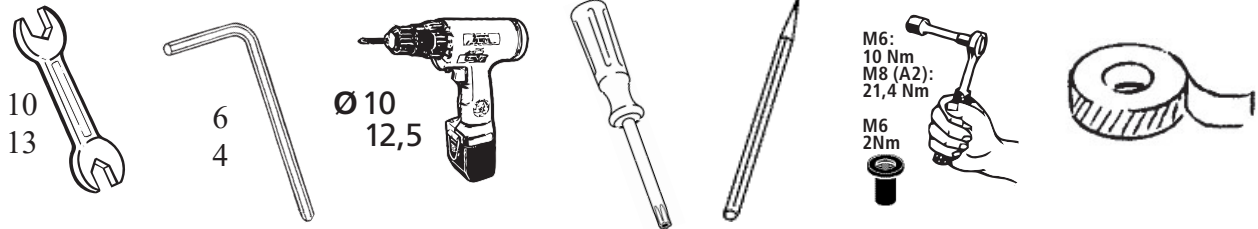

## **ASSEMBLY INSTRUCTION**

Montageanleitung • Instructions de montage

**30 Minuten**

**Artikel-Nr:**  
12E 4513 Stainless Steel  
12E 5513 Steel black

**Revision 3: 30.03.2021**

  
www.antec-online.de

<b>a</b>		M6x25; DIN 933 Zn	2x
<b>b</b>		M8x20; DIN 933 A2	2x
<b>c</b>		M8x20; DIN 912 A2	2x
<b>d</b>		ø3,5x13; ~DIN 7981B A2	2x
<b>e</b>		ø6; DIN 127 Zn	2x
<b>f</b>		ø8; DIN 127 A2	4x
<b>g</b>		ø4,2; DIN 9021 A2	2x
<b>h</b>		ø6,4; DIN 9021 Zn	2x
<b>i</b>		ø8,4; DIN 9021 A2	4x
<b>j</b>		M6; Geto-Well	4x
<b>k</b>		SW 10	2x
<b>l</b>		SW 13	2x
<b>m</b>		M6x20; DIN 7991 Zn	4x