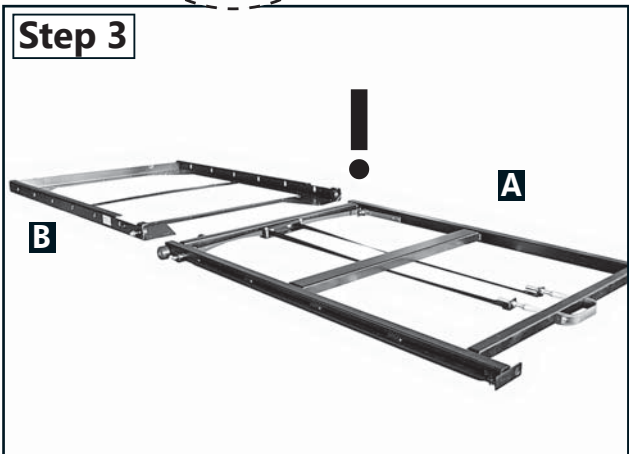

article-no:
006085 black Steel

Revision 12: 27.03.2024