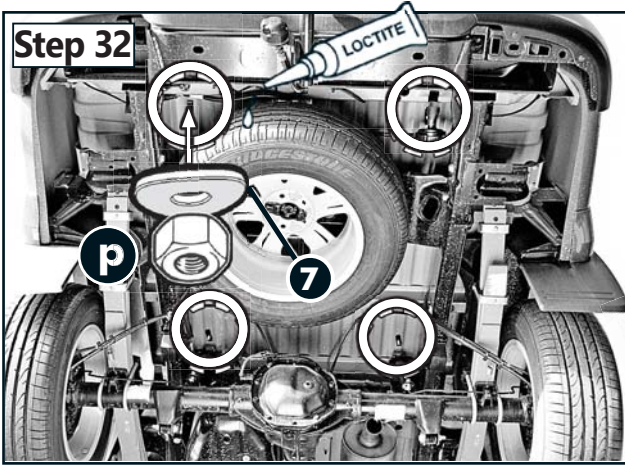

Revision 12: 27.03.2024

ADBLUE Tank!

article-no:
006085 black Steel **Revision 12:** 27.03.2024

article-no:
006085 black Steel **Revision 12:** 27.03.2024

**350 kg
max**

article-no:
006085 black Steel **Revision 12:** 27.03.2024