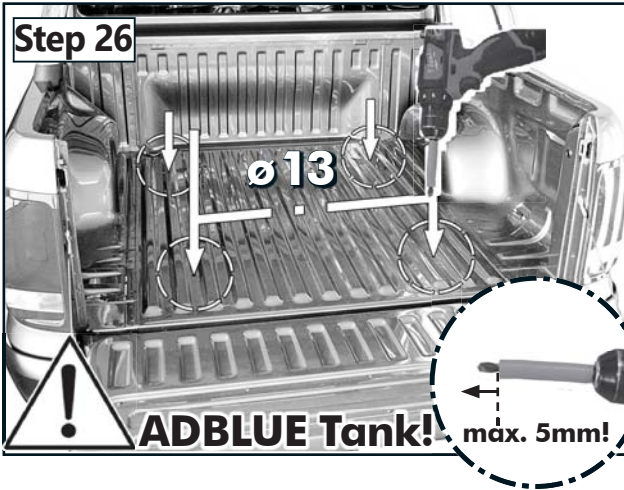

Revision 12: 27.03.2024

ADBLUE Tank!

article-no:
006085 black Steel **Revision 12:** 27.03.2024

article-no:
006085 black Steel **Revision 12:** 27.03.2024

**350 kg
max**

article-no:
006085 black Steel **Revision 12:** 27.03.2024