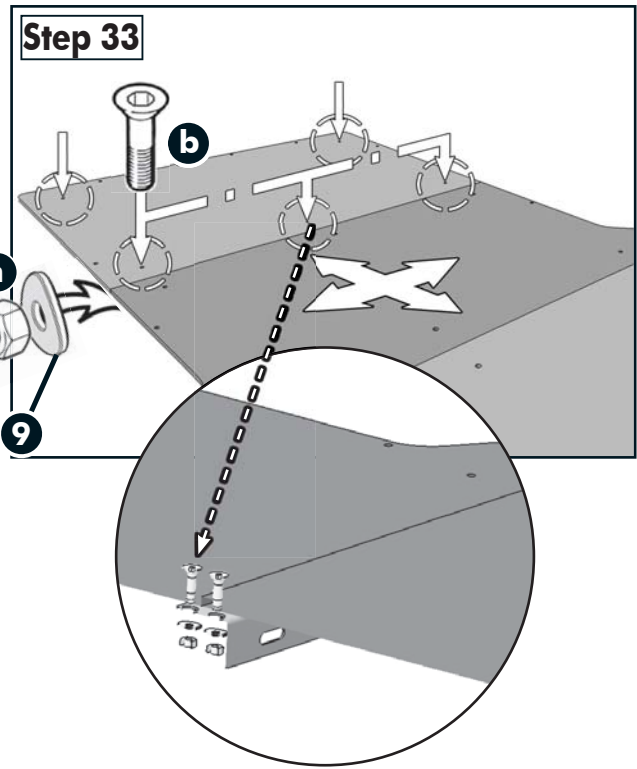

Revision 12: 27.03.2024

ADBLUE Tank!

article-no:
006085 black Steel **Revision 12:** 27.03.2024

article-no:
006085 black Steel **Revision 12:** 27.03.2024

**350 kg
max**

article-no:
006085 black Steel **Revision 12:** 27.03.2024