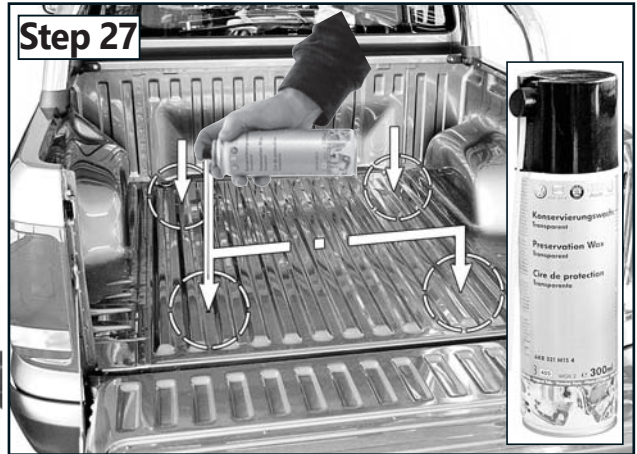

Revision 12: 27.03.2024

ADBLUE Tank!

article-no:
006085 black Steel **Revision 12:** 27.03.2024

article-no:
006085 black Steel **Revision 12:** 27.03.2024

**350 kg
max**

article-no:
006085 black Steel **Revision 12:** 27.03.2024