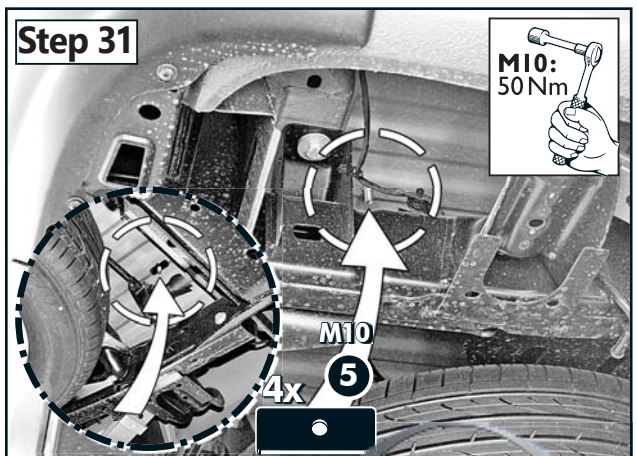

Revision 12: 27.03.2024

ADBLUE Tank!

article-no:
006085 black Steel **Revision 12:** 27.03.2024

article-no:
006085 black Steel **Revision 12:** 27.03.2024

**350 kg
max**

article-no:
006085 black Steel **Revision 12:** 27.03.2024