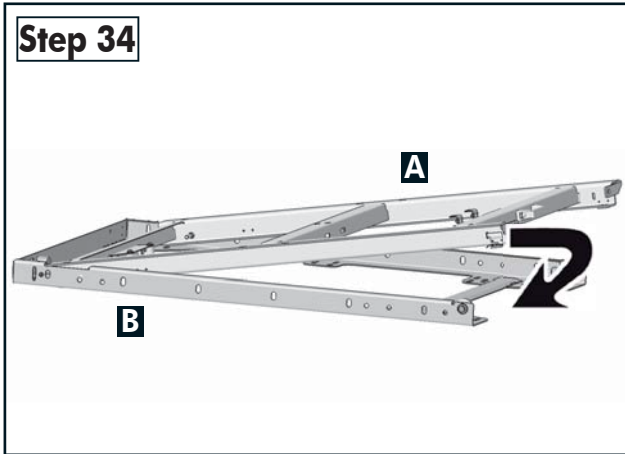

Revision 12: 27.03.2024

ADBLUE Tank!

article-no:
006085 black Steel **Revision 12:** 27.03.2024

article-no:
006085 black Steel **Revision 12:** 27.03.2024

**350 kg
max**

article-no:
006085 black Steel **Revision 12:** 27.03.2024