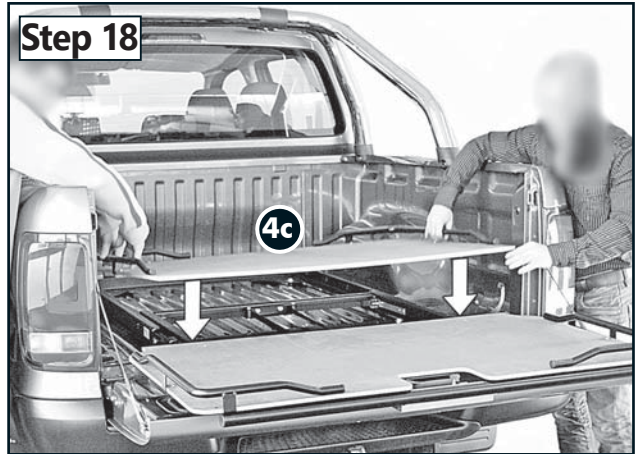

ADBLUE Tank!