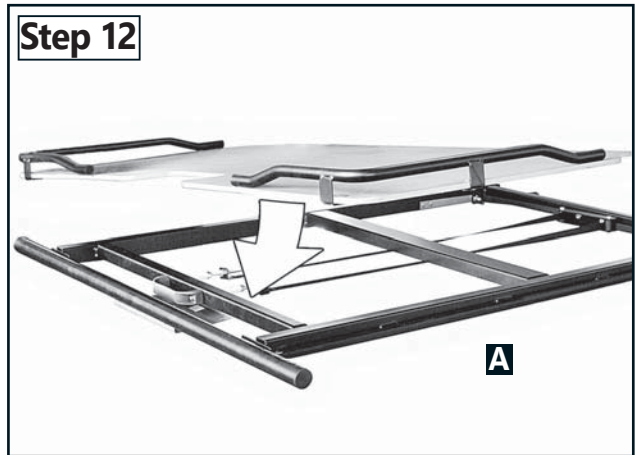

***without bedliner**
ohne Laderaumwanne !
sans doublure de caisse ■

article-no:
006085 black Steel

Revision 12: 27.03.2024

article-no:
006085 black Steel

Revision 12: 27.03.2024

article-no:
006085 black Steel