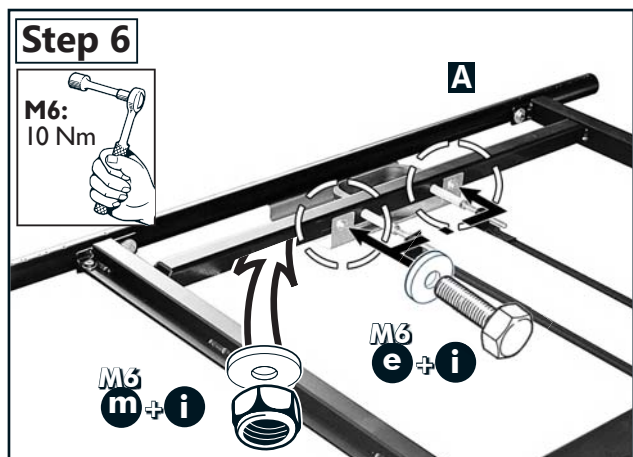

article-no:
006085 black Steel

Revision 12: 27.03.2024