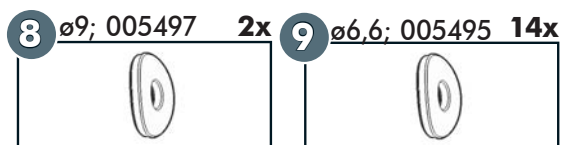

a		ø5,5x25; DIN 7976	2x
b		M6x30; DIN 7991	14x
c		M6x12; ~ISO7380	10x
d		M6x25; ~ISO7380	8x
e		M6x20; DIN 933	2x
f		M8x20; DIN 933	2x
g		M6 weld nut/Anschweißmutter/ soudure écrou	10x
i		ø6,4; DIN 9021	6x
m		M6; DIN 985 Zn	2x
n		M6; DIN 934 Zn	14x