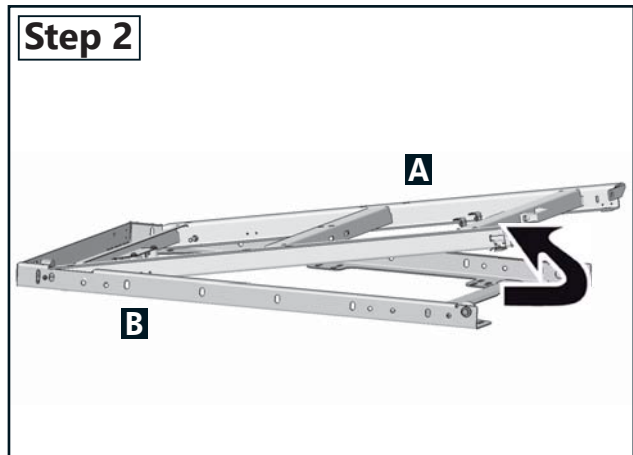

article-no:
006085 black Steel

Revision 12: 27.03.2024