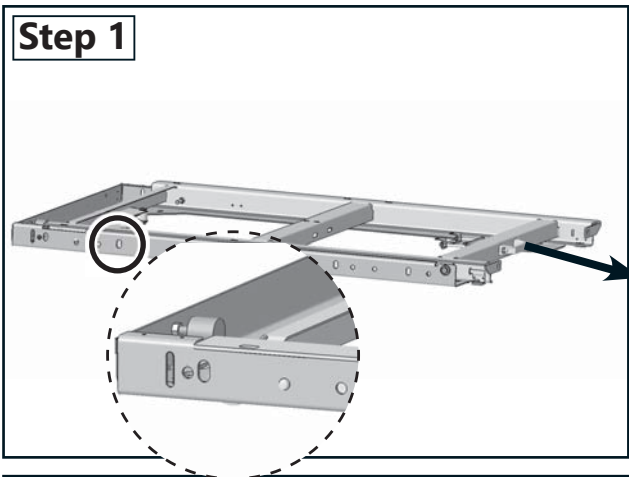

article-no:
006085 black Steel

Revision 12: 27.03.2024