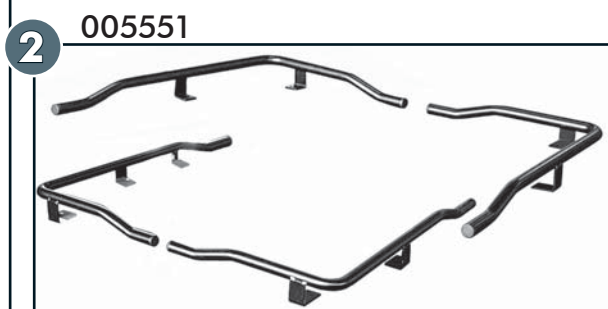

Schublade 1700 / Montagesatz mit 11E9290
Drawer 1700 / Assembly-kit with 11E9290
Tiroir 1700 / Assemble-kit avec 11E9290

ASSEMBLY INSTRUCTION

Montageanleitung • Instructions de montage

90 Minuten

article-no:
006085 black Steel

a		ø5,5x25; DIN 7976	2x
b		M6x30; DIN 7991	14x
c		M6x12; ~ISO7380	10x
d		M6x25; ~ISO7380	8x
e		M6x20; DIN 933	2x
f		M8x20; DIN 933	2x
g		M6 weld nut/Anschweißmutter/ soudure écrou	10x
i		ø6,4; DIN 9021	6x
m		M6; DIN 985 Zn	2x
n		M6; DIN 934 Zn	14x

Assembly-kit / Montagesatz / Assemble-kit

11E9290

o		M10x60; DIN 933	4x
p		M10; DIN 934	4x

article-no:
006085 black Steel

Revision 12: 27.03.2024

Schublade 1700 / Montagesatz mit 11E9290
Drawer 1700 / Assembly-kit with 11E9290
Tiroir 1700 / Assemble-kit avec 11E9290

Revision 12: 27.03.2024

ADBLUE Tank!

article-no:
006085 black Steel **Revision 12:** 27.03.2024

article-no:
006085 black Steel **Revision 12:** 27.03.2024

**350 kg
max**

article-no:
006085 black Steel **Revision 12:** 27.03.2024