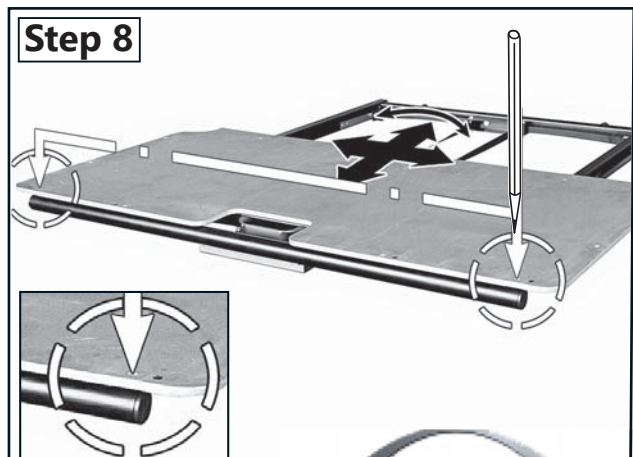

article-no:
006085 black Steel

Revision 12: 27.03.2024