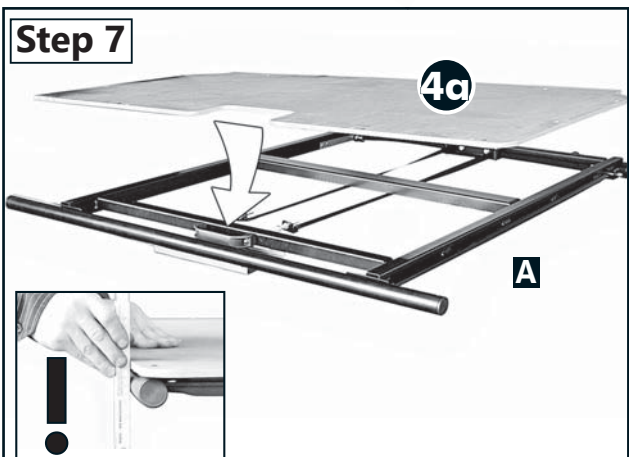

article-no:
006085 black Steel

Revision 12: 27.03.2024