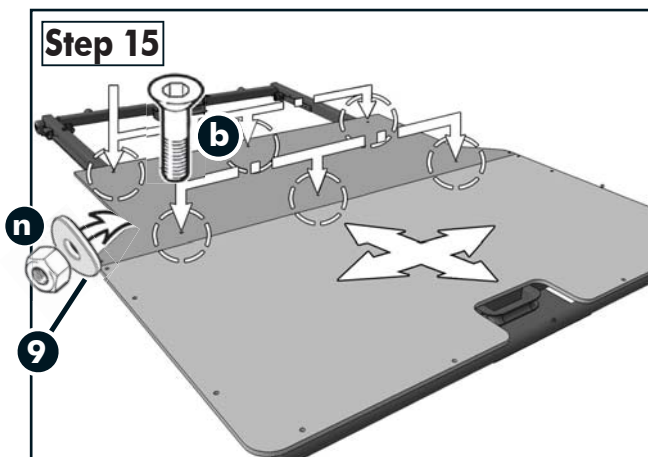

***without bedliner**
ohne Laderaumwanne !
sans doublure de caisse ■

article-no:
006085 black Steel

Revision 12: 27.03.2024

article-no:
006085 black Steel

Revision 12: 27.03.2024

article-no:
006085 black Steel