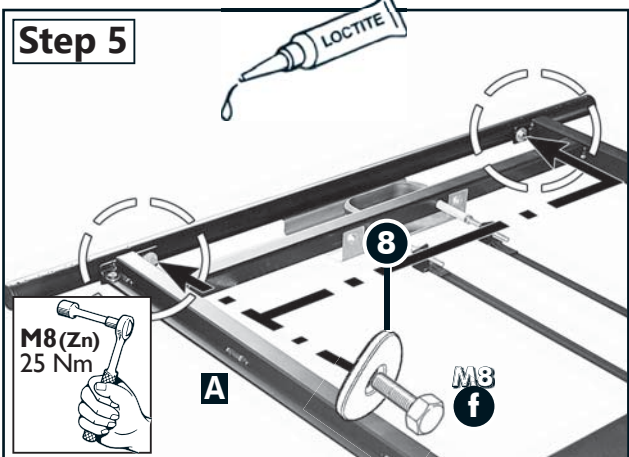

article-no:
006085 black Steel

Revision 12: 27.03.2024