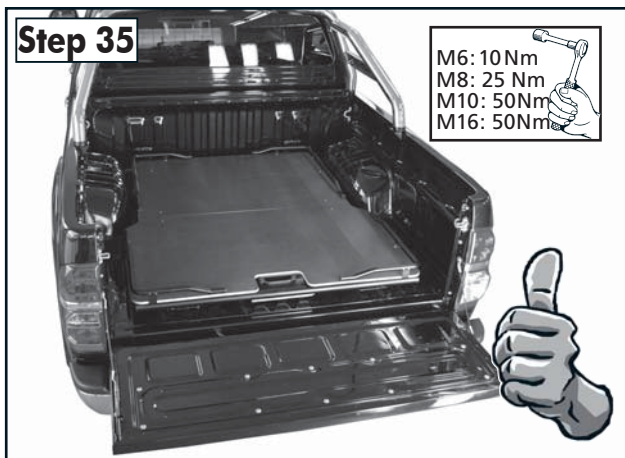

**350 kg
max**

article-no:
006085 black Steel   **Revision 12:** 27.03.2024