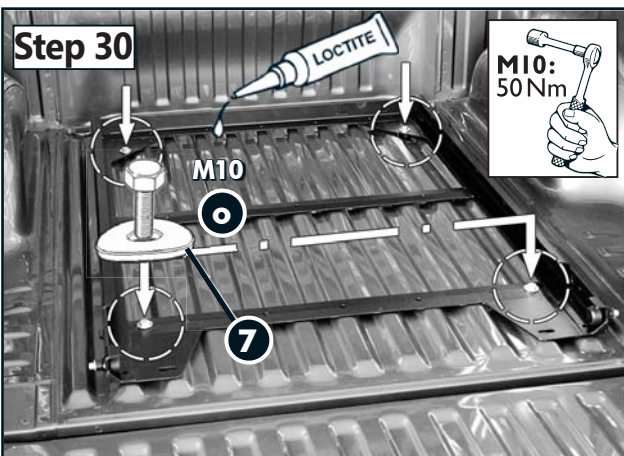

Revision 12: 27.03.2024

ADBLUE Tank!

article-no:
006085 black Steel **Revision 12:** 27.03.2024

article-no:
006085 black Steel **Revision 12:** 27.03.2024

**350 kg
max**

article-no:
006085 black Steel **Revision 12:** 27.03.2024