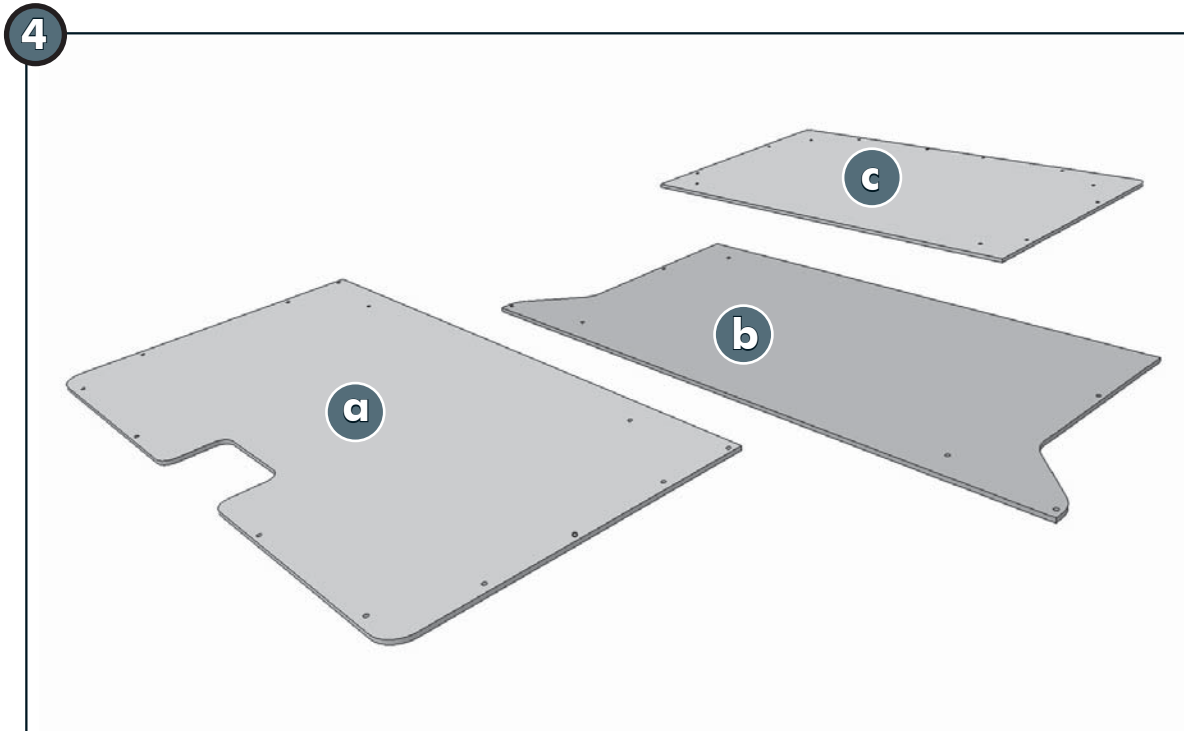

Assembly-kit / Montagesatz / Assemble-kit

11E9290

o		M10x60; DIN 933	4x
p		M10; DIN 934	4x

article-no:
006085 black Steel

Revision 12: 27.03.2024

Schublade 1700 / Montagesatz mit 11E9290
Drawer 1700 / Assembly-kit with 11E9290
Tiroir 1700 / Assemble-kit avec 11E9290