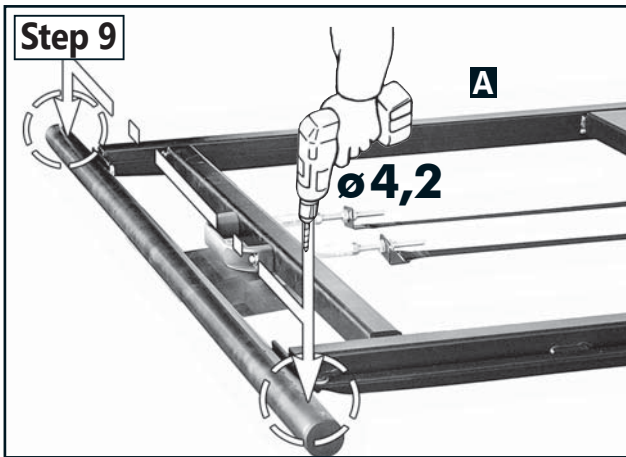

***without bedliner**
ohne Laderaumwanne !
sans doublure de caisse ■

article-no:
006085 black Steel

Revision 12: 27.03.2024

article-no:
006085 black Steel

Revision 12: 27.03.2024

article-no:
006085 black Steel