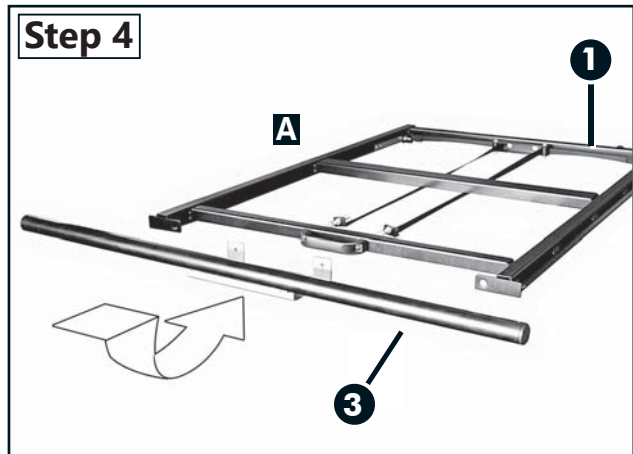

article-no:
006085 black Steel

Revision 12: 27.03.2024