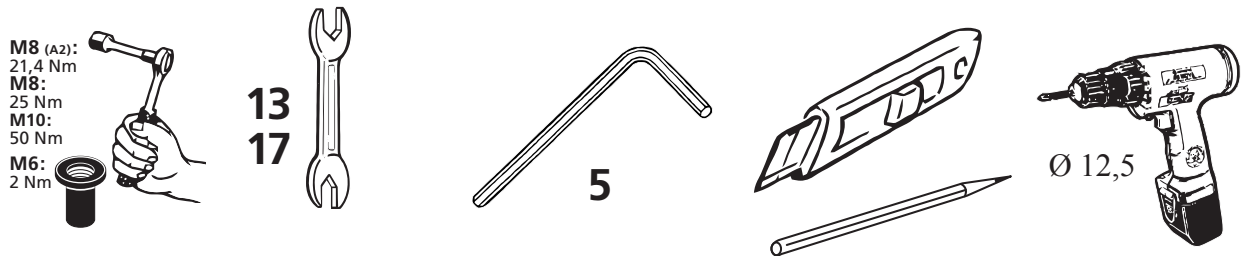

# ASSEMBLY INSTRUCTION

Montageanleitung • Instructions de montage

40 Minuten

### Artikel-Nr:

18C4038 Stainless Steel

18C5038 Steel black

Revision 1: 18.01.2016

<b>a</b>		M6 x 30; DIN 912 A2	<b>2x</b>
<b>b</b>		M8 x 25; DIN 933 A2	<b>2x</b>
<b>c</b>		M10 x 30; DIN 933 Zn	<b>2x</b>
<b>d</b>		M8; DIN 934 Zn	<b>2x</b>
<b>e</b>		Ø 6; DIN 127 A2	<b>2x</b>
<b>f</b>		Ø 8; DIN 127 Zn	<b>2x</b>
<b>g</b>		Ø 8; DIN 127 A2	<b>2x</b>
<b>h</b>		Ø 10; DIN 127 Zn	<b>2x</b>
<b>i</b>		Ø 6,4; DIN 125 A2	<b>2x</b>
<b>j</b>		Ø 8,4; DIN 9021 Zn	<b>2x</b>
<b>k</b>		Ø 8,4; DIN 9021 A2	<b>2x</b>
<b>l</b>		Ø 10,5; DIN 9021 Zn	<b>2x</b>
<b>m</b>		Getowell M6	<b>2x</b>