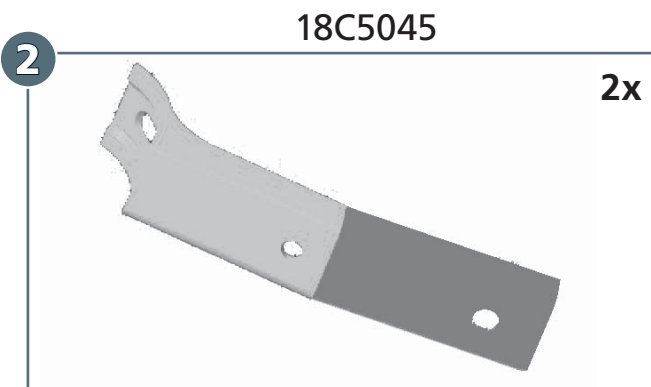

### Artikel-Nr:

18C4038 Stainless Steel

18C5038 Steel black

Revision 1: 18.01.2016

<b>a</b>		M6 x 30; DIN 912 A2	<b>2x</b>
<b>b</b>		M8 x 25; DIN 933 A2	<b>2x</b>
<b>c</b>		M10 x 30; DIN 933 Zn	<b>2x</b>
<b>d</b>		M8; DIN 934 Zn	<b>2x</b>
<b>e</b>		Ø 6; DIN 127 A2	<b>2x</b>
<b>f</b>		Ø 8; DIN 127 Zn	<b>2x</b>
<b>g</b>		Ø 8; DIN 127 A2	<b>2x</b>
<b>h</b>		Ø 10; DIN 127 Zn	<b>2x</b>
<b>i</b>		Ø 6,4; DIN 125 A2	<b>2x</b>
<b>j</b>		Ø 8,4; DIN 9021 Zn	<b>2x</b>
<b>k</b>		Ø 8,4; DIN 9021 A2	<b>2x</b>
<b>l</b>		Ø 10,5; DIN 9021 Zn	<b>2x</b>
<b>m</b>		Getowell M6	<b>2x</b>