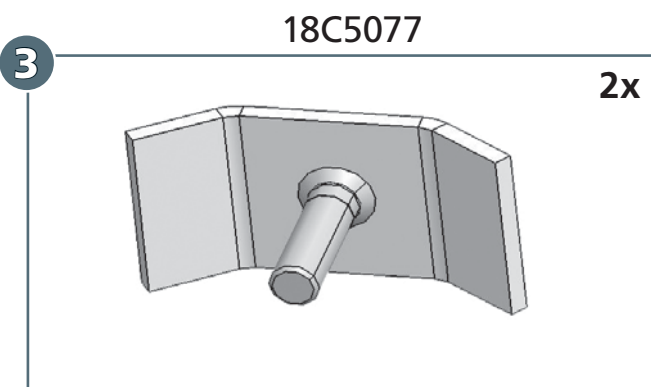

### Artikel-Nr:

18C4038 Stainless Steel

18C5038 Steel black

Revision 1: 18.01.2016

<b>a</b>		M6 x 30; DIN 912 A2	<b>2x</b>
<b>b</b>		M8 x 25; DIN 933 A2	<b>2x</b>
<b>c</b>		M10 x 30; DIN 933 Zn	<b>2x</b>
<b>d</b>		M8; DIN 934 Zn	<b>2x</b>
<b>e</b>		Ø 6; DIN 127 A2	<b>2x</b>
<b>f</b>		Ø 8; DIN 127 Zn	<b>2x</b>
<b>g</b>		Ø 8; DIN 127 A2	<b>2x</b>
<b>h</b>		Ø 10; DIN 127 Zn	<b>2x</b>
<b>i</b>		Ø 6,4; DIN 125 A2	<b>2x</b>
<b>j</b>		Ø 8,4; DIN 9021 Zn	<b>2x</b>
<b>k</b>		Ø 8,4; DIN 9021 A2	<b>2x</b>
<b>l</b>		Ø 10,5; DIN 9021 Zn	<b>2x</b>
<b>m</b>		Getowell M6	<b>2x</b>