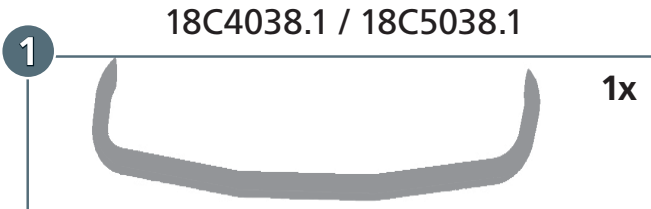

### Artikel-Nr:

18C4038 Stainless Steel

18C5038 Steel black

Revision 1: 18.01.2016

<b>a</b>		M6 x 30; DIN 912 A2	<b>2x</b>
<b>b</b>		M8 x 25; DIN 933 A2	<b>2x</b>
<b>c</b>		M10 x 30; DIN 933 Zn	<b>2x</b>
<b>d</b>		M8; DIN 934 Zn	<b>2x</b>
<b>e</b>		Ø 6; DIN 127 A2	<b>2x</b>
<b>f</b>		Ø 8; DIN 127 Zn	<b>2x</b>
<b>g</b>		Ø 8; DIN 127 A2	<b>2x</b>
<b>h</b>		Ø 10; DIN 127 Zn	<b>2x</b>
<b>i</b>		Ø 6,4; DIN 125 A2	<b>2x</b>
<b>j</b>		Ø 8,4; DIN 9021 Zn	<b>2x</b>
<b>k</b>		Ø 8,4; DIN 9021 A2	<b>2x</b>
<b>l</b>		Ø 10,5; DIN 9021 Zn	<b>2x</b>
<b>m</b>		Getowell M6	<b>2x</b>