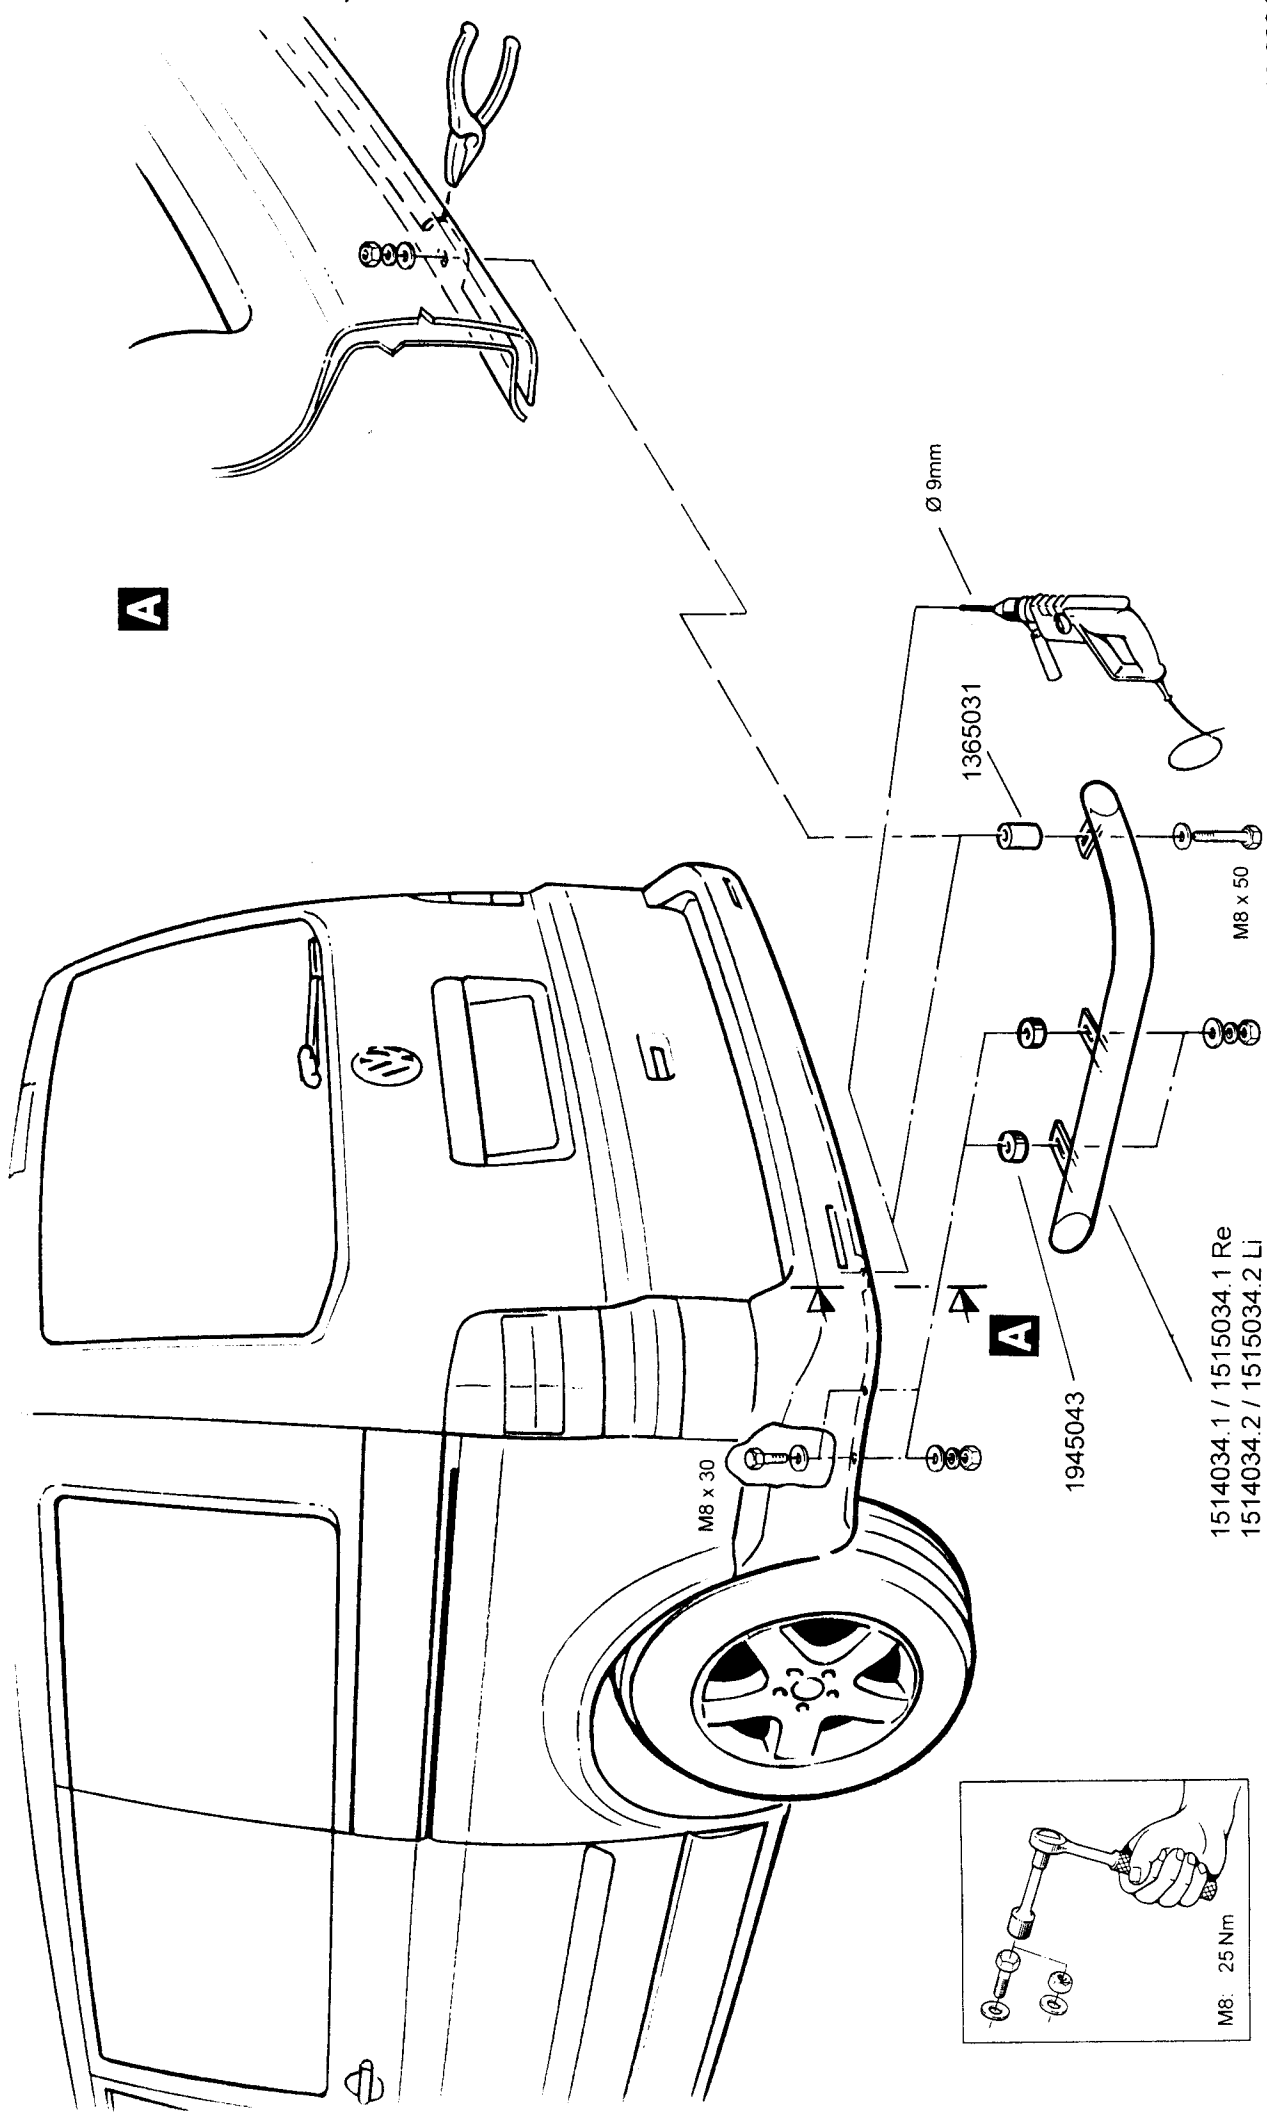

<b>VW</b> <b>Transporter</b> (nicht für Pritsche oder Fahrgestell) <b>und Multivan</b> <b>Modell 2004</b>	<b>Heckeckenschutz lang</b> (Einzelrohr)	Edelstahl poliert	<u>Art.-Nr.</u> 1514034
		Stahl schwarz	1515034

**Lieferumfang:**

<u>Anzahl</u>	<u>Bezeichnung</u>	<u>Art.-Nr.</u>
1 St.	Heckeckenschutz rechts	1514034.1 / 1515034.1
1 St.	Heckeckenschutz links	1514034.2 / 1515034.2
4 St.	Distanzscheibe Ø 9	1945043
2 St.	Distanzbuchse Ø 8	1365031

**Normteile:**

<u>Anzahl</u>	<u>Bezeichnung</u>	<u>DIN-Nr.</u>
4 St.	Sechskantschraube M8 x 30	933 A2
2 St.	Sechskantschraube M8 x 50	933 A2
12 St.	Scheibe Ø 8,4	125 A2
6 St.	Federring Ø 8	127 A2
6 St.	Sechskantmutter M8	934 A2

Revision 2: 13.09.2004

1514034  
1515034

Edelstahl poliert  
Stahl schwarz

Heckeckenschutz lang  
Einzelrohr

**MONTAGEANLEITUNG**  
**VW Transporter und Multivan**  
(nicht für Pritsche oder Fahrgestell)  
**Modell 2004**