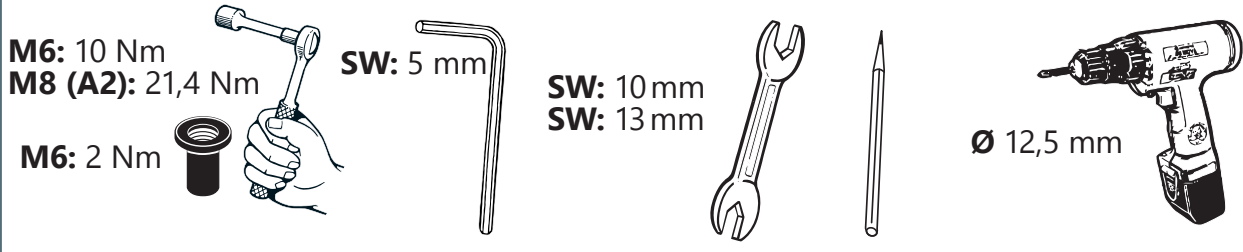

16E 4013

Dacia Lodgy, Modell 05/2012

EU-Pedestrian Protection Bar 60 mm with cross pipe 42 mm

EU-Personenschutzbügel 60 mm mit Querrohr 42 mm

Barre de protection des piétons UE de 60 mm avec tube transversal intégré 42 mm

Required tools / Benötigte Werkzeuge / Outillage requis