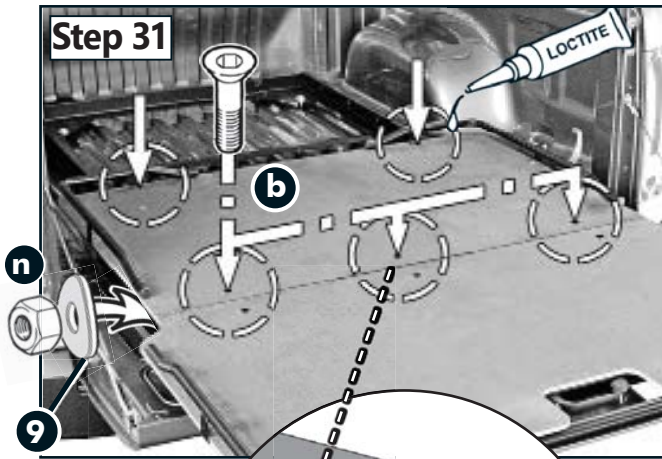

**350 kg
max**

Product-No.:
006084 Black Steel

Revision 10: 09.04.2024