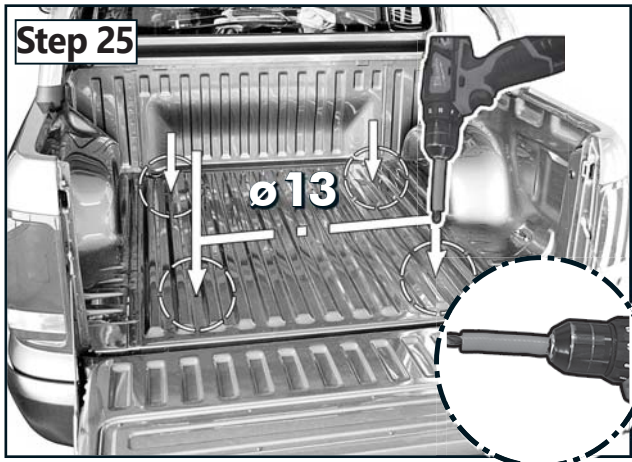

Product-No.:
006084 Black Steel

Revision 10: 09.04.2024

**350 kg
max**

Product-No.:
006084 Black Steel

Revision 10: 09.04.2024