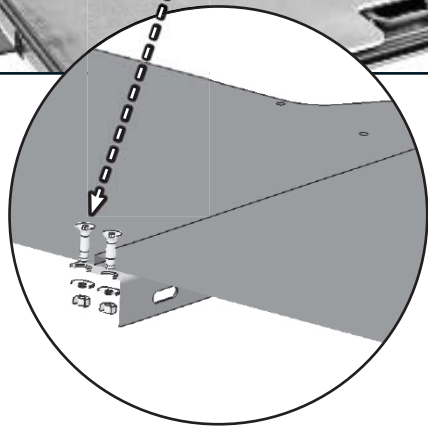

Product-No.:
006084 Black Steel

Revision 10: 09.04.2024

**350 kg
max**

Product-No.:
006084 Black Steel

Revision 10: 09.04.2024