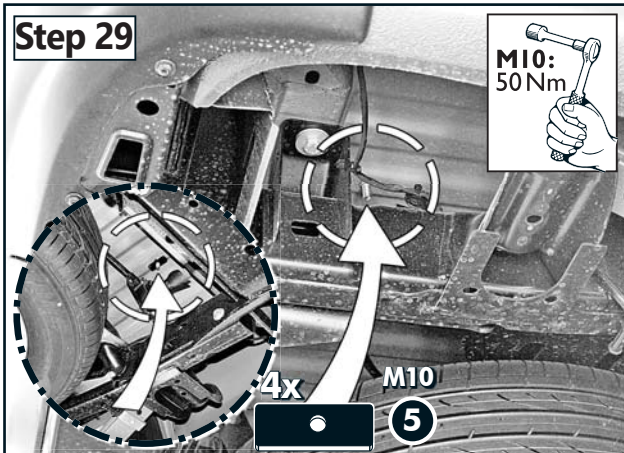

Product-No.:
006084 Black Steel

Revision 10: 09.04.2024

**350 kg
max**

Product-No.:
006084 Black Steel

Revision 10: 09.04.2024