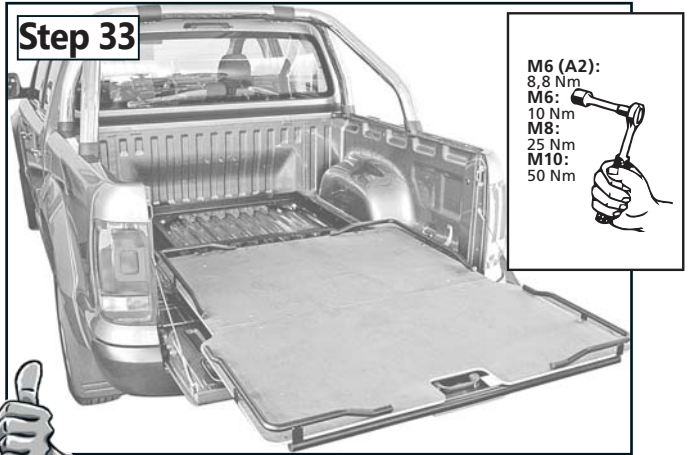

Product-No.:
006084 Black Steel

Revision 10: 09.04.2024

**350 kg
max**

Product-No.:
006084 Black Steel

Revision 10: 09.04.2024