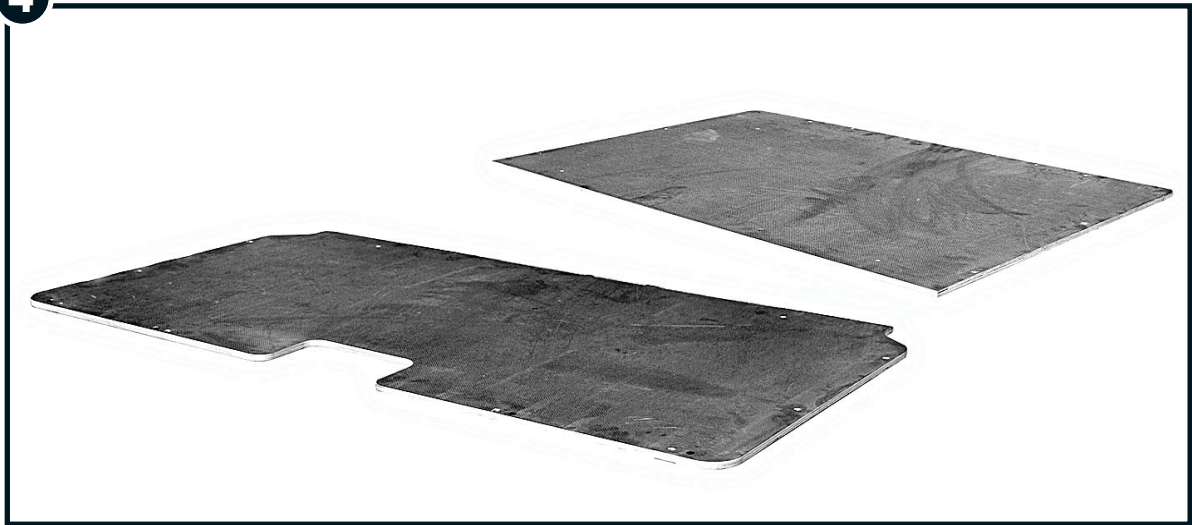

4

Artikel-Nr. Item-Nr. numéro d'article	KFZ Hersteller auto- motive manufacturer constructeur automo- bile	Bezeichnung designation désignation	Modell model modèle	Holzauflagen timber vehicle part exigences bois
1665790N	Nissan	Navara D40 DC	2005=>	005564N
1665990N	Nissan	Navara D40 DC Longbed		007762N

Product-No.:
006084 Black Steel

Revision 10: 09.04.2024