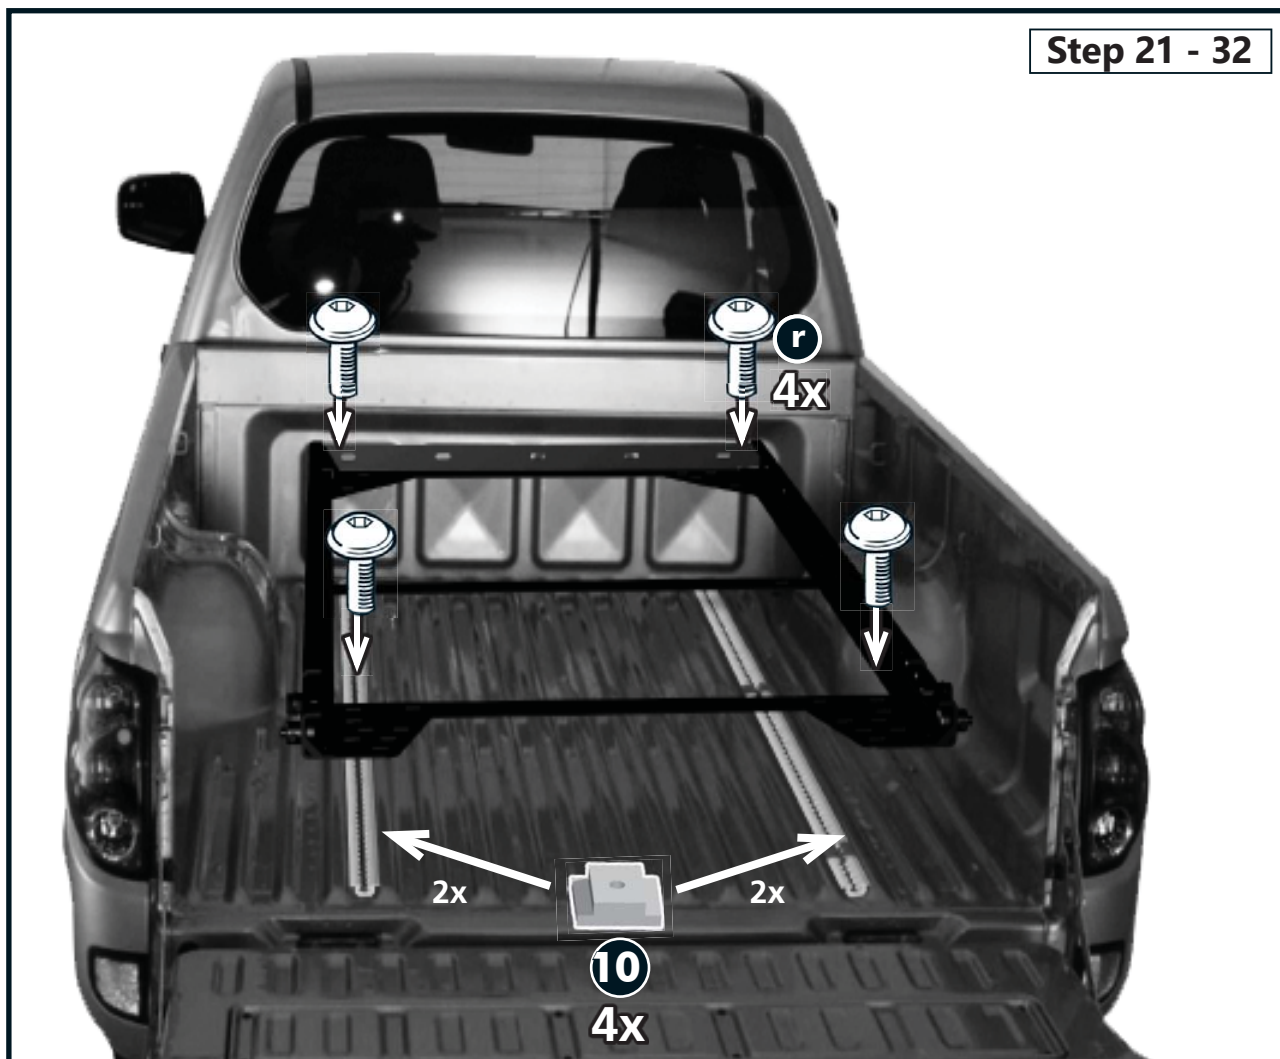

7 ø11; 005493 **8x**

10 11A9186.1 **4x**

o		M10x60; DIN 933	4x
p		M10; DIN 934	4x
r		M8x20; ähnl.ISO 7380	4x

Step 21 - 32

Product-No.:
006084 Black Steel

Revision 10: 09.04.2024

4

Artikel-Nr. Item-Nr. numéro d'article	KFZ Hersteller auto- motive manufacturer constructeur automo- bile	Bezeichnung designation désignation	Modell model modèle	Holzauflagen timber vehicle part exigences bois
1665790N	Nissan	Navara D40 DC	2005=>	005564N
1665990N	Nissan	Navara D40 DC Longbed		007762N