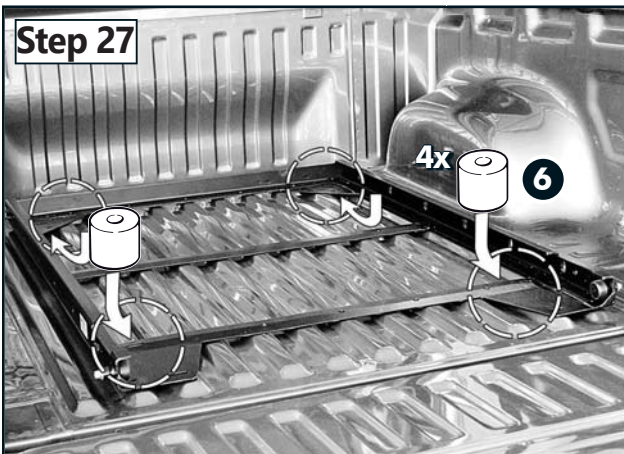

Product-No.:
006084 Black Steel

Revision 10: 09.04.2024

**350 kg
max**

Product-No.:
006084 Black Steel

Revision 10: 09.04.2024