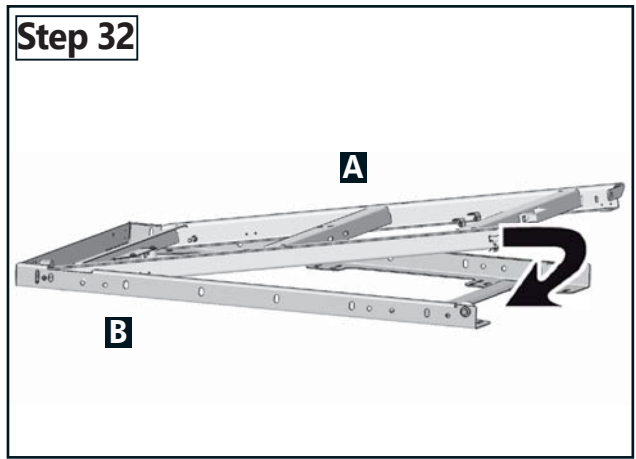

Product-No.:
006084 Black Steel

Revision 10: 09.04.2024

**350 kg
max**

Product-No.:
006084 Black Steel

Revision 10: 09.04.2024