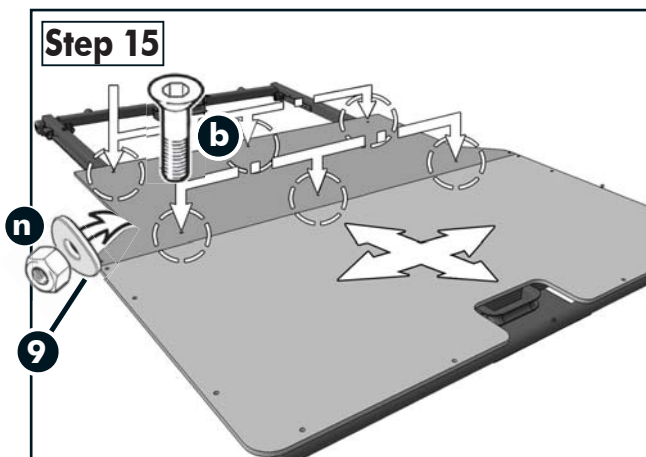

article-no:
006085 black Steel

Revision 11: 27.03.2024