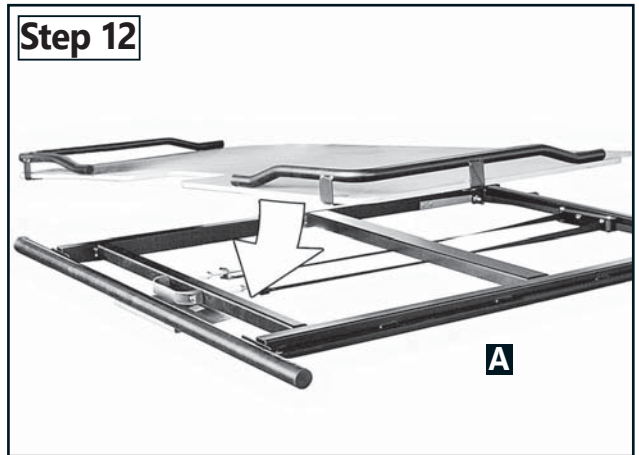

article-no:
006085 black Steel

Revision 11: 27.03.2024