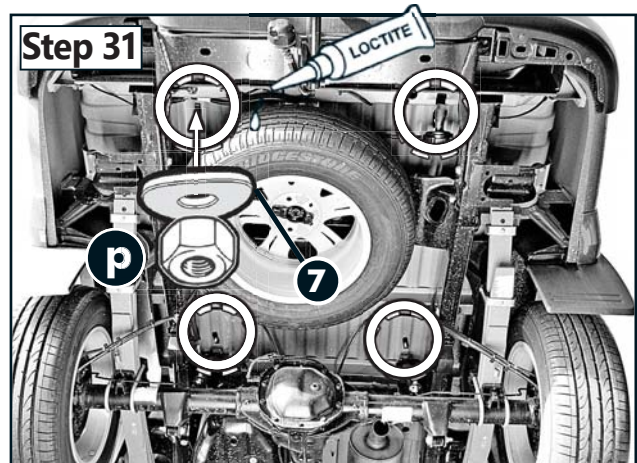

article-no:
006085 black Steel

Revision 11: 27.03.2024