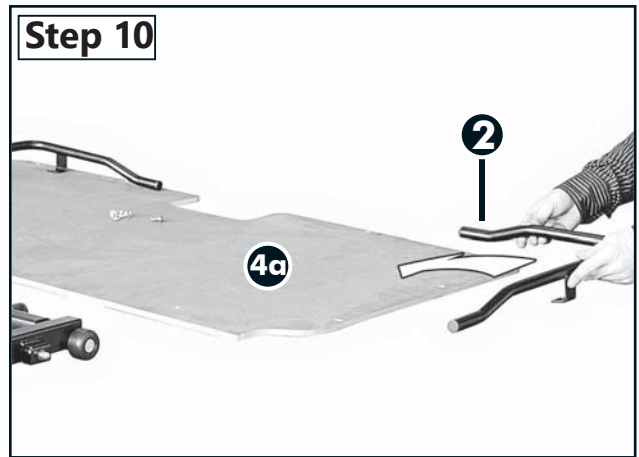

article-no:
006085 black Steel

Revision 11: 27.03.2024