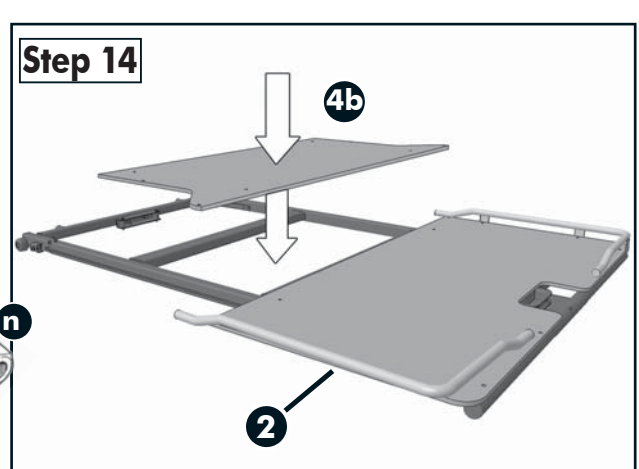

article-no:
006085 black Steel

Revision 11: 27.03.2024