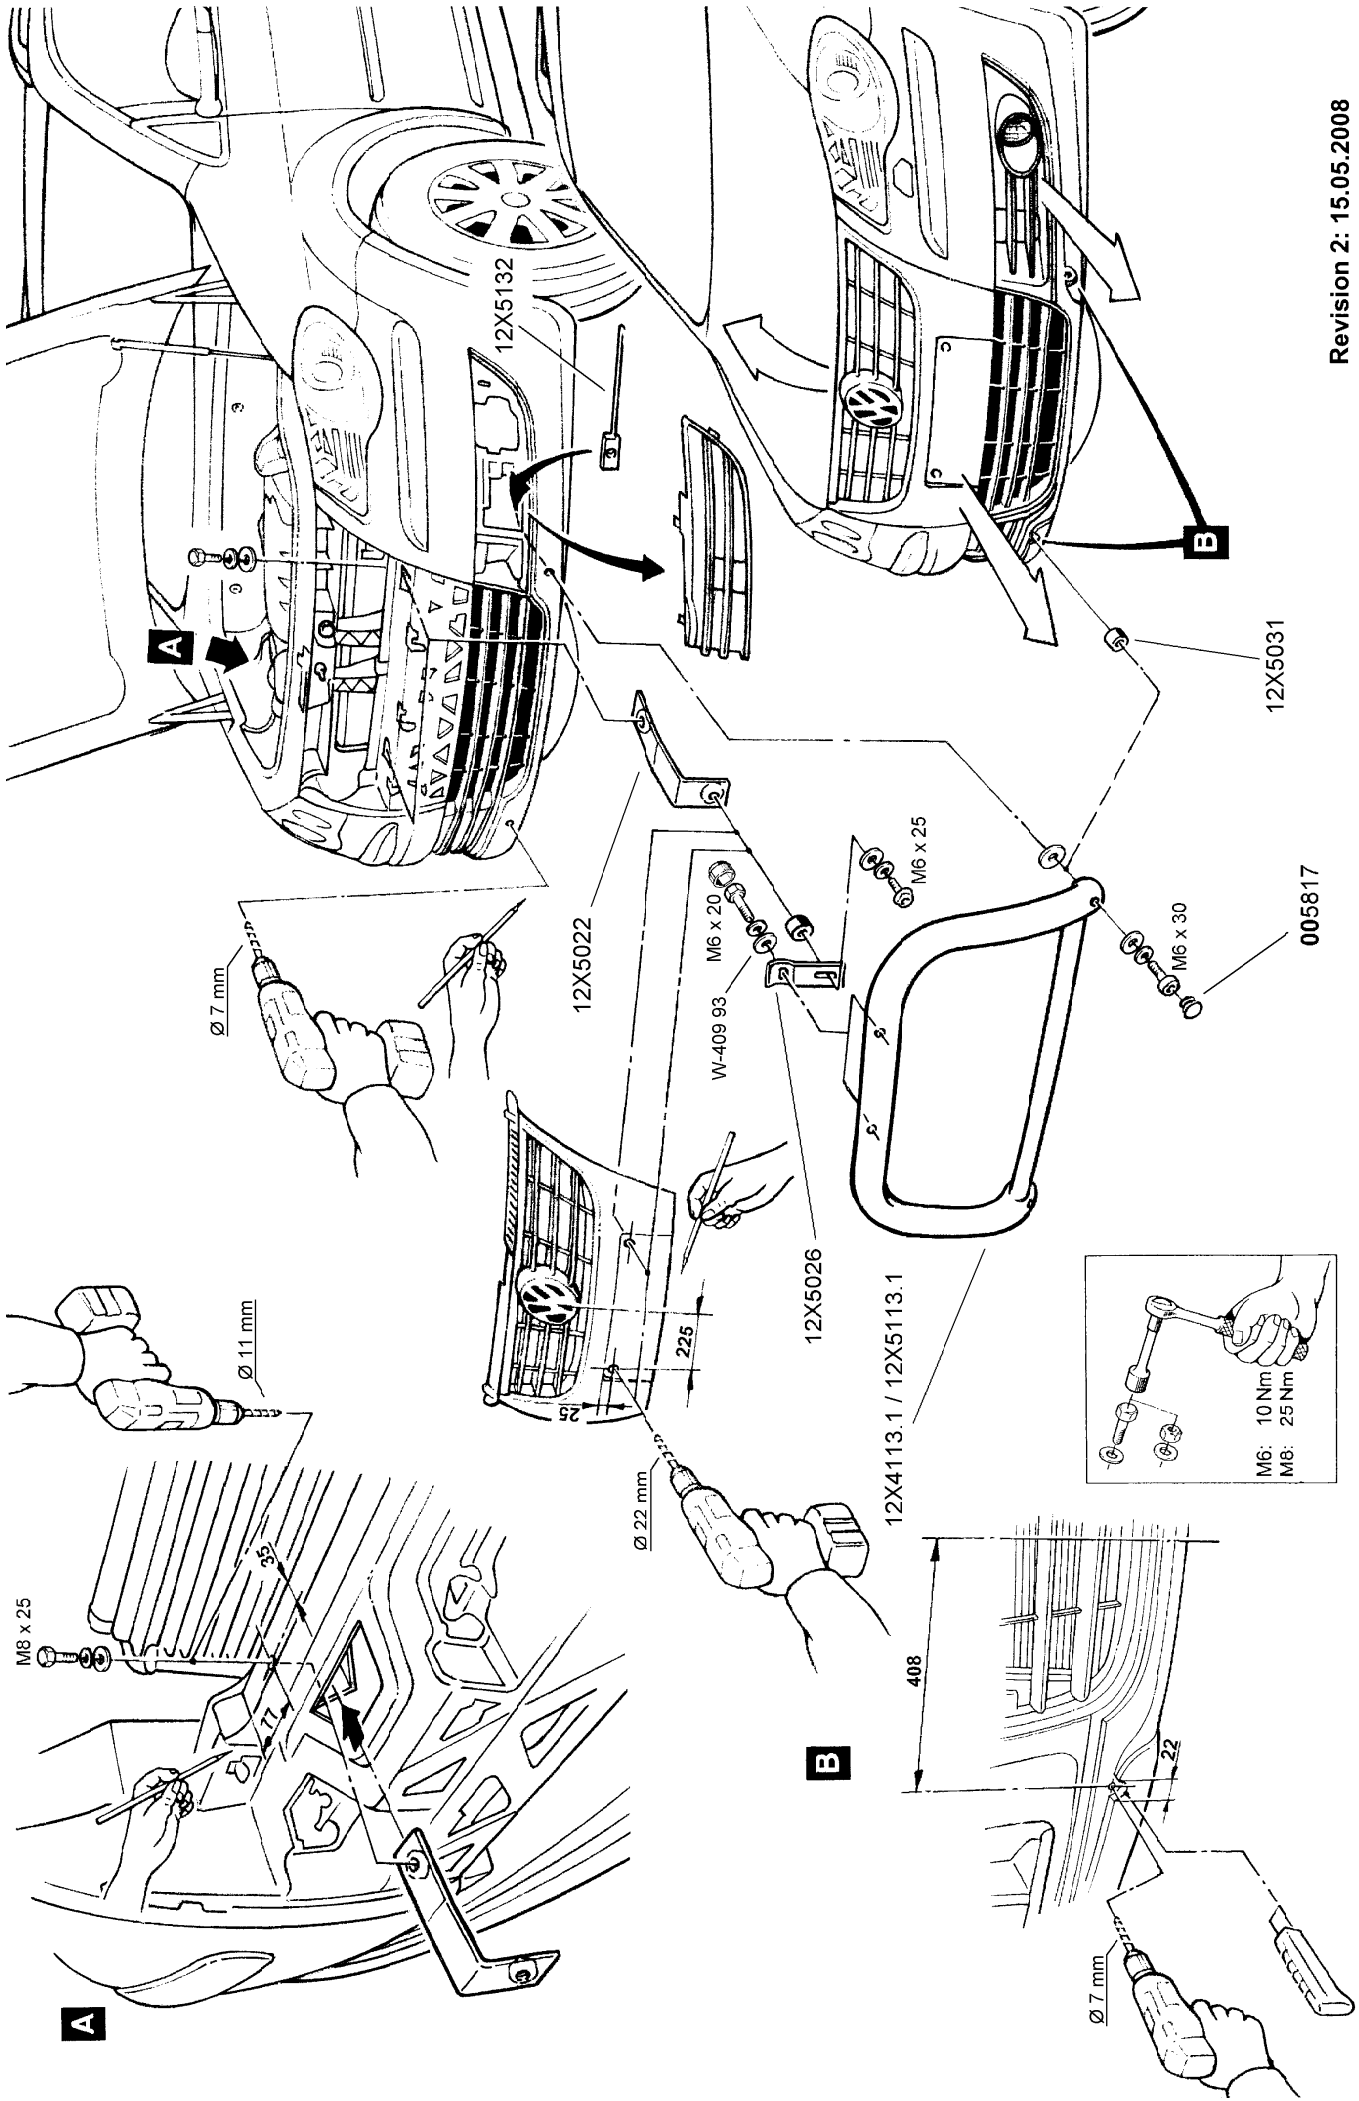

VW Touran VW Cross Touran Modell 05/2007	EU-Personenschutzbügel 60 hoch mit Querrohr 42 Montagesatz	Edelstahl poliert Stahl schwarz - - -	<u>Art.-Nr.</u> 12X4113 12X5113 12X9113
---	---	--	--

Lieferumfang:

<u>Anzahl</u>	<u>Bezeichnung</u>	<u>Art.-Nr.</u>
1 St.	Rohrbügel 60 hoch mit Querrohr 42	12X4113.1 / 12X5113.1
1 St.	Montagesatz	12X9113

Lieferumfang: Montagesatz 12X9113

<u>Anzahl</u>	<u>Bezeichnung</u>	<u>Art.-Nr.</u>
2 St.	Halter oben, innen	12X5022
2 St.	Halter oben, außen	12X5026
2 St.	Montagemutter M6	12X5132
4 St.	Distanzbuchse Ø8	12X5031
2 St.	Gummistopfen Ø12	005817

Normteile:

<u>Anzahl</u>	<u>Bezeichnung</u>	<u>DIN-ISO-Nr.</u>
2 St.	Sechskantschraube M6 x 20	933 A2
2 St.	Linsenschraube m. Innensechskant M6 x 25 ähnl.	7380 Zn DISP+V
2 St.	Zylinderschraube m. Innensechskant M6 x 30	912 Zn DISP+V
2 St.	Sechskantschraube M8 x 25	933 Zn DISP+V
2 St.	Kotflügelscheibe Ø 6,4 (Würth Best.-Nr. 0409 93625)	W-409 93 A2
6 St.	Scheibe Ø 6,4	125 Zn DISP+V
2 St.	Scheibe Ø 8,4	9021 Zn DISP+V
6 St.	Federring Ø 6	127 A2
2 St.	Federring Ø 8	127 Zn DISP+V
2 St.	Kunststoffkappe SW 10mm	- - -

EU-Personenschutzbügel 60 hoch
 mit Querrohr 42
 Montagesatz

Edelstahl poliert / Stahl schwarz 12X4113 / 12X5113

 12X9113