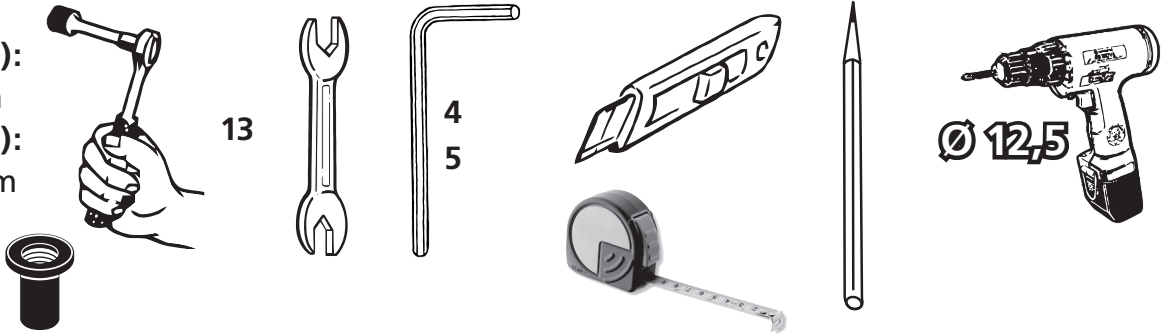

**111
4313F**

Fiat Talento Md. 2016

EU-pedestrian protection bar 60 mm with cross pipe 42 mm

EU-Personenschutzbügel 60 mm mit Querrohr 42 mm

Protection avant, homologuée CEE, 60 mm, traverse 42 mm

ASSEMBLY INSTRUCTION

Montageanleitung • Instructions de montage

50 Minuten

Artikel-Nr:

1114313F stainless steel

1115313F black steel

Revision 3: 12.04.2021

M6(A2):
8,8 Nm
M8(A2):
21,4 Nm

M6:
2 Nm