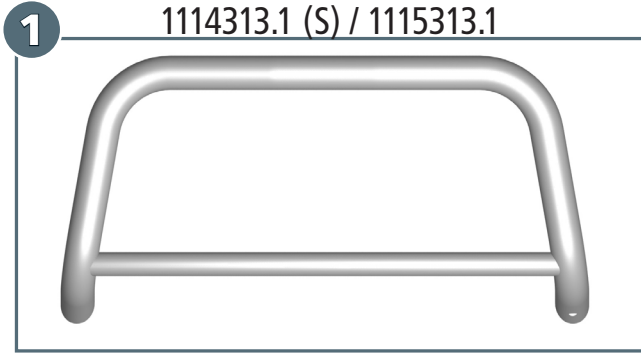

**111
4313F**

Fiat Talento Md. 2016

EU-pedestrian protection bar 60 mm with cross pipe 42 mm

EU-Personenschutzbügel 60 mm mit Querrohr 42 mm

Protection avant, homologuée CEE, 60 mm, traverse 42 mm

ASSEMBLY INSTRUCTION

Montageanleitung • Instructions de montage

50 Minuten

Artikel-Nr:

1114313F stainless steel

1115313F black steel

Revision 3: 12.04.2021

M6(A2):
8,8 Nm
M8(A2):
21,4 Nm

M6:
2 Nm

mounting kit: 1119313F

2 1115020 1x

a		M6 x 25; DIN 7991 Zn	2x
b		M8 x 25; DIN 933 A2	2x
c		M6 x 45; DIN 912 A2	2x
d		Ø 5,3; DIN 9021 A2	4x
e		Ø 6,4; DIN 9021 A2	2x
f		SW 13	2x
g		Getowell M6	4x
h		Form C 4,8 x 19; DIN 7981 A2	4x