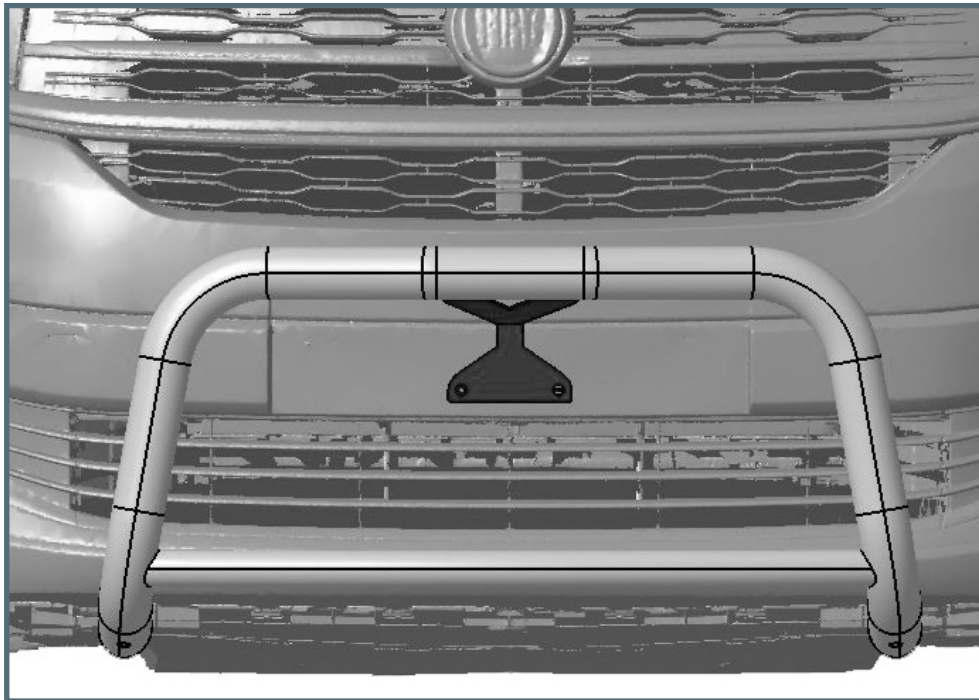

**111
4313F**

Fiat Talento Md. 2016

EU-pedestrian protection bar 60 mm with cross pipe 42 mm

EU-Personenschutzbügel 60 mm mit Querrohr 42 mm

Protection avant, homologuée CEE, 60 mm, traverse 42 mm

ASSEMBLY INSTRUCTION